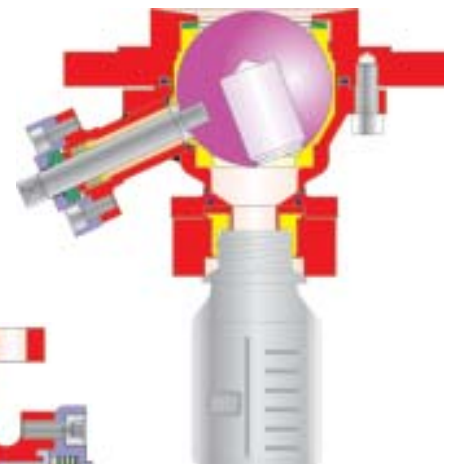

Overzicht Staalafnamesystemen discontinu

BR 27a

BR 27i

BR 27d

BR 27h

BR 27g

BR 27l

Overzicht Staalafnamesystemen continu

Kenmerken van de discontinue Staalafname

- Mogelijkheid om bij vloeistoffen drukloze en dus ook bij **vacuum** stalen te nemen,
- representatieve staalafname door een directe inbouw in de leiding,
- geen inkomend noch uitgaand lekken mogelijk,
- geen overloopgevaar door dat de producthoeveelheid bekend is,
- eenvoudig te bedienen,
- Dichtring zonder dode ruimten voor een zuiver staal,
- geen directe verbinding met de omgeving.

Staalafnamesystemen

Volgende uitvoeringen zijn leverbaar:

- | | |
|--|--|
| • BR 27a Discontinue staalafnamekraan in roestvrijstalen uitvoering (TB 27a) | • BR 27h Discontinue bodemafvloei-staalafnamekraan in roestvrijstalen uitvoering (TB 27h) |
| • BR 27b Continue staalafnamekraan in roestvrijstalen uitvoering (TB 27b) | • BR 27i Discontinue staalafnamekraan in roestvrijstalen uitvoering (TB 27i) |
| • BR 27c Continue staalafnamekraan in roestvrijstalen uitvoering (TB 27a) | • BR 27k Continue staalafnamekraan in roestvrijstalen uitvoering (TB 27i) |
| • BR 27d Discontinue staalafnamekraan in PFA legering (TB 27d) | • BR 27l Discontinue staalafnamekraan in PFA legering (TB 27l) |
| • BR 27e Continue staalafnamekraan in PFA legering (TB 27d) | • BR 27m Continue staalafnamekraan in PFA legering (TB 27l) |
| • BR 27f Continue staalafnameventiel in roestvrijstalen uitvoering (TB 27f) | • BR 22a Boedemafnamekraan met staalafnameinrichting in roestvrijstalen uitvoering (TB 27h) |
| • BR 27g Discontinue staalafnamekraan in roestvrijstalen uitvoering t.b.v verticale inbouw (TB 27g) | |