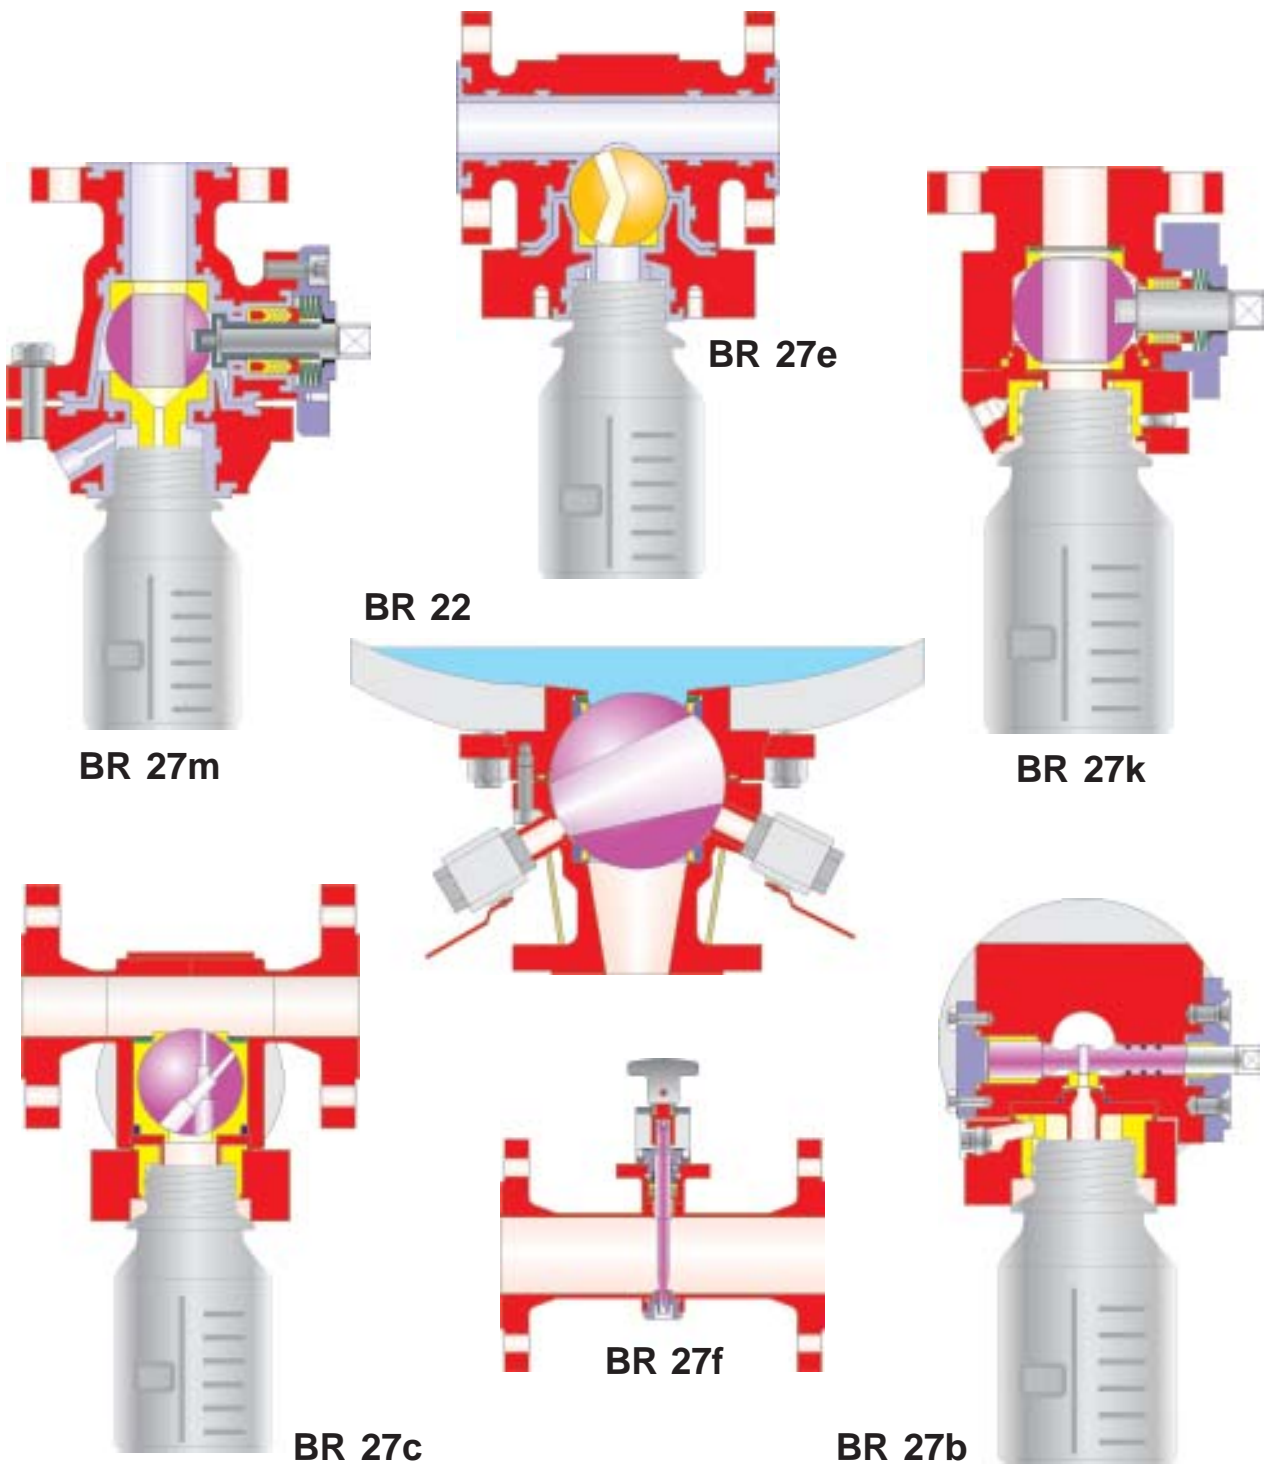

Overzicht Staalafnamesystemen discontinu

BR 27a

BR 27i

BR 27d

BR 27h

BR 27g

BR 27l

Overzicht Staalafnamesystemen continu

Kenmerken van de discontinue Staalafname

- Mogelijkheid om bij vloeistoffen drukloze en dus ook bij **vacuum** stalen te nemen,
- representatieve staalafname door een directe inbouw in de leiding,
- geen inkomend noch uitgaand lekken mogelijk,
- geen overloopgevaar door dat de producthoeveelheid bekend is,
- eenvoudig te bedienen,
- Dichtring zonder dode ruimten voor een zuiver staal,
- geen directe verbinding met de omgeving.

Staalafnamesystemen

Volgende uitvoeringen zijn leverbaar:

- | | |
|--|--|
| • BR 27a Discontinue staalafnamekraan in roestvrijstalen uitvoering (TB 27a) | • BR 27h Discontinue bodemafvloei-staalafnamekraan in roestvrijstalen uitvoering (TB 27h) |
| • BR 27b Continue staalafnamekraan in roestvrijstalen uitvoering (TB 27b) | • BR 27i Discontinue staalafnamekraan in roestvrijstalen uitvoering (TB 27i) |
| • BR 27c Continue staalafnamekraan in roestvrijstalen uitvoering (TB 27a) | • BR 27k Continue staalafnamekraan in roestvrijstalen uitvoering (TB 27i) |
| • BR 27d Discontinue staalafnamekraan in PFA legering (TB 27d) | • BR 27l Discontinue staalafnamekraan in PFA legering (TB 27l) |
| • BR 27e Continue staalafnamekraan in PFA legering (TB 27d) | • BR 27m Continue staalafnamekraan in PFA legering (TB 27l) |
| • BR 27f Continue staalafnameventiel in roestvrijstalen uitvoering (TB 27f) | • BR 22a Boedemafnamekraan met staalafnameinrichting in roestvrijstalen uitvoering (TB 27h) |
| • BR 27g Discontinue staalafnamekraan in roestvrijstalen uitvoering t.b.v verticale inbouw (TB 27g) | |