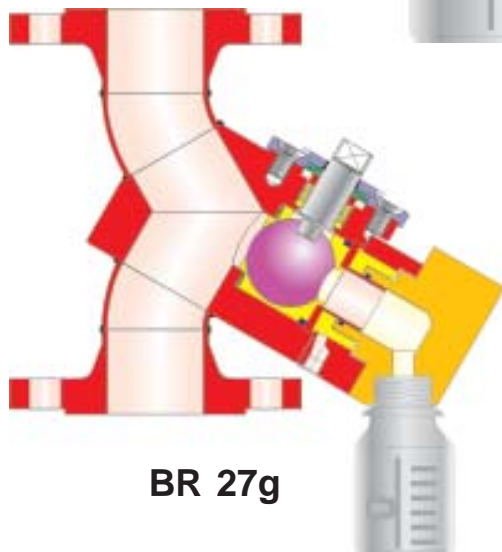

Overzicht Staalafnamesystemen discontinu

BR 27a

BR 27i

BR 27d

BR 27h

BR 27g

BR 27l

Overzicht Staalafnamesystemen continu

Kenmerken van de discontinue Staalafname

- Mogelijkheid om bij vloeistoffen drukloze en dus ook bij **vacuum** stalen te nemen,
- representatieve staalafname door een directe inbouw in de leiding,
- geen inkomend noch uitgaand lekken mogelijk,
- geen overloopgevaar door dat de producthoeveelheid bekend is,
- eenvoudig te bedienen,
- Dichtring zonder dode ruimten voor een zuiver staal,
- geen directe verbinding met de omgeving.

Staalafnamesystemen

Volgende uitvoeringen zijn leverbaar:

- | | |
|--|--|
| • BR 27a Discontinue staalafnamekraan in roestvrijstalen uitvoering (TB 27a) | • BR 27h Discontinue bodemafvloei-staalafnamekraan in roestvrijstalen uitvoering (TB 27h) |
| • BR 27b Continue staalafnamekraan in roestvrijstalen uitvoering (TB 27b) | • BR 27i Discontinue staalafnamekraan in roestvrijstalen uitvoering (TB 27i) |
| • BR 27c Continue staalafnamekraan in roestvrijstalen uitvoering (TB 27a) | • BR 27k Continue staalafnamekraan in roestvrijstalen uitvoering (TB 27i) |
| • BR 27d Discontinue staalafnamekraan in PFA legering (TB 27d) | • BR 27l Discontinue staalafnamekraan in PFA legering (TB 27l) |
| • BR 27e Continue staalafnamekraan in PFA legering (TB 27d) | • BR 27m Continue staalafnamekraan in PFA legering (TB 27l) |
| • BR 27f Continue staalafnameventiel in roestvrijstalen uitvoering (TB 27f) | • BR 22a Boedemafnamekraan met staalafnameinrichting in roestvrijstalen uitvoering (TB 27h) |
| • BR 27g Discontinue staalafnamekraan in roestvrijstalen uitvoering t.b.v verticale inbouw (TB 27g) | |