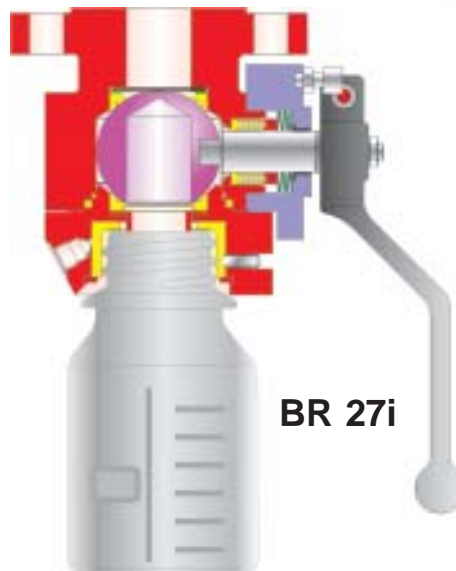

Overzicht Staalafnamesystemen discontinu

BR 27a

BR 27i

BR 27d

BR 27h

BR 27g

BR 27l

Overzicht Staalafnamesystemen continu

Kenmerken van de discontinue Staalafname

- Mogelijkheid om bij vloeistoffen drukloze en dus ook bij **vacuum** stalen te nemen,
- representatieve staalafname door een directe inbouw in de leiding,
- geen inkomend noch uitgaand lekken mogelijk,
- geen overloopgevaar door dat de producthoeveelheid bekend is,
- eenvoudig te bedienen,
- Dichtring zonder dode ruimten voor een zuiver staal,
- geen directe verbinding met de omgeving.

Staalafnamesystemen

Volgende uitvoeringen zijn leverbaar:

- | | |
|--|--|
| • BR 27a Discontinue staalafnamekraan in roestvrijstalen uitvoering (TB 27a) | • BR 27h Discontinue bodemafvloei-staalafnamekraan in roestvrijstalen uitvoering (TB 27h) |
| • BR 27b Continue staalafnamekraan in roestvrijstalen uitvoering (TB 27b) | • BR 27i Discontinue staalafnamekraan in roestvrijstalen uitvoering (TB 27i) |
| • BR 27c Continue staalafnamekraan in roestvrijstalen uitvoering (TB 27a) | • BR 27k Continue staalafnamekraan in roestvrijstalen uitvoering (TB 27i) |
| • BR 27d Discontinue staalafnamekraan in PFA legering (TB 27d) | • BR 27l Discontinue staalafnamekraan in PFA legering (TB 27l) |
| • BR 27e Continue staalafnamekraan in PFA legering (TB 27d) | • BR 27m Continue staalafnamekraan in PFA legering (TB 27l) |
| • BR 27f Continue staalafnameventiel in roestvrijstalen uitvoering (TB 27f) | • BR 22a Boedemafnamekraan met staalafnameinrichting in roestvrijstalen uitvoering (TB 27h) |
| • BR 27g Discontinue staalafnamekraan in roestvrijstalen uitvoering t.b.v verticale inbouw (TB 27g) | |