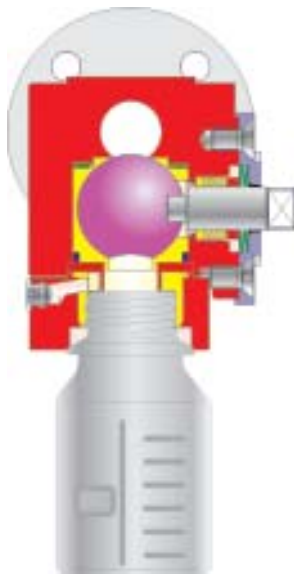

Overzicht Staalafnamesystemen discontinu

BR 27a

BR 27i

BR 27d

BR 27h

BR 27g

BR 27l

Overzicht Staalafnamesystemen continu

Kenmerken van de discontinue Staalafname

- Mogelijkheid om bij vloeistoffen drukloze en dus ook bij **vacuum** stalen te nemen,
- representatieve staalafname door een directe inbouw in de leiding,
- geen inkomend noch uitgaand lekken mogelijk,
- geen overloopgevaar door dat de producthoeveelheid bekend is,
- eenvoudig te bedienen,
- Dichtring zonder dode ruimten voor een zuiver staal,
- geen directe verbinding met de omgeving.

Staalafnamesystemen

Volgende uitvoeringen zijn leverbaar:

- | | |
|--|--|
| • BR 27a Discontinue staalafnamekraan in roestvrijstalen uitvoering (TB 27a) | • BR 27h Discontinue bodemafvloei-staalafnamekraan in roestvrijstalen uitvoering (TB 27h) |
| • BR 27b Continue staalafnamekraan in roestvrijstalen uitvoering (TB 27b) | • BR 27i Discontinue staalafnamekraan in roestvrijstalen uitvoering (TB 27i) |
| • BR 27c Continue staalafnamekraan in roestvrijstalen uitvoering (TB 27a) | • BR 27k Continue staalafnamekraan in roestvrijstalen uitvoering (TB 27i) |
| • BR 27d Discontinue staalafnamekraan in PFA legering (TB 27d) | • BR 27l Discontinue staalafnamekraan in PFA legering (TB 27l) |
| • BR 27e Continue staalafnamekraan in PFA legering (TB 27d) | • BR 27m Continue staalafnamekraan in PFA legering (TB 27l) |
| • BR 27f Continue staalafnameventiel in roestvrijstalen uitvoering (TB 27f) | • BR 22a Boedemafnamekraan met staalafnameinrichting in roestvrijstalen uitvoering (TB 27h) |
| • BR 27g Discontinue staalafnamekraan in roestvrijstalen uitvoering t.b.v verticale inbouw (TB 27g) | |