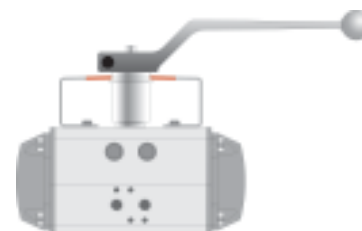

Voor details zen wij u naar de desbetreffende modelbeschrijvingen

Bouwkastensysteem

Procesaansluiting

GL45

GL32

bajonet

flens

Bescherm Kasten

standaard

extra breed

speciale tubing

flensondersteuning

Bediening

aandrijving

handbediening

dode-mansschakelaar