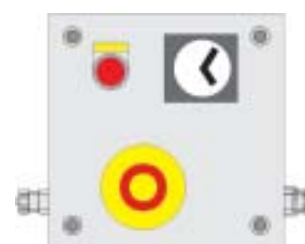

tijdschakelaar

Voor uw speciale wensen staat ons team u met raad en daad ter zijde.

Pfeiffer Chemie-Armaturenbau GmbH

Hooghe Weg 41 • 47906 Kempen • Germany

Telefon: +49 2152 2005 - 0 • Telefax: +49 2152 1580

E-Mail: vertrieb@pfeiffer-armaturen.com • Internet: www.pfeiffer-armaturen.com

Wijzigingen in aanvragen en uitvoeringen zijn onder voorbehoud