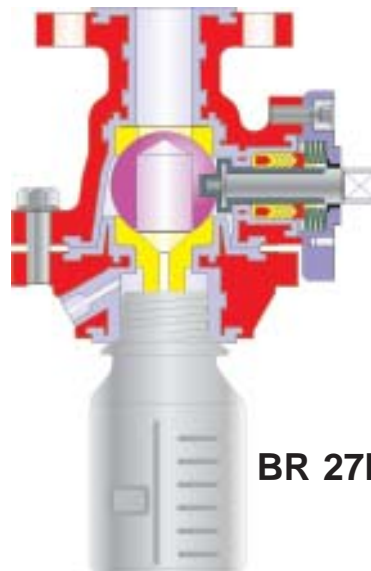

Overzicht Staalafnamesystemen discontinu

BR 27a

BR 27i

BR 27d

BR 27h

BR 27g

BR 27l

Overzicht Staalafnamesystemen continu

Kenmerken van de discontinue Staalafname

- Mogelijkheid om bij vloeistoffen drukloze en dus ook bij **vacuum** stalen te nemen,
- representatieve staalafname door een directe inbouw in de leiding,
- geen inkomend noch uitgaand lekken mogelijk,
- geen overloopgevaar door dat de producthoeveelheid bekend is,
- eenvoudig te bedienen,
- Dichtring zonder dode ruimten voor een zuiver staal,
- geen directe verbinding met de omgeving.

Staalafnamesystemen

Volgende uitvoeringen zijn leverbaar:

- | | |
|--|--|
| • BR 27a Discontinue staalafnamekraan in roestvrijstalen uitvoering (TB 27a) | • BR 27h Discontinue bodemafvloei-staalafnamekraan in roestvrijstalen uitvoering (TB 27h) |
| • BR 27b Continue staalafnamekraan in roestvrijstalen uitvoering (TB 27b) | • BR 27i Discontinue staalafnamekraan in roestvrijstalen uitvoering (TB 27i) |
| • BR 27c Continue staalafnamekraan in roestvrijstalen uitvoering (TB 27a) | • BR 27k Continue staalafnamekraan in roestvrijstalen uitvoering (TB 27i) |
| • BR 27d Discontinue staalafnamekraan in PFA legering (TB 27d) | • BR 27l Discontinue staalafnamekraan in PFA legering (TB 27l) |
| • BR 27e Continue staalafnamekraan in PFA legering (TB 27d) | • BR 27m Continue staalafnamekraan in PFA legering (TB 27l) |
| • BR 27f Continue staalafnameventiel in roestvrijstalen uitvoering (TB 27f) | • BR 22a Boedemafnamekraan met staalafnameinrichting in roestvrijstalen uitvoering (TB 27h) |
| • BR 27g Discontinue staalafnamekraan in roestvrijstalen uitvoering t.b.v verticale inbouw (TB 27g) | |